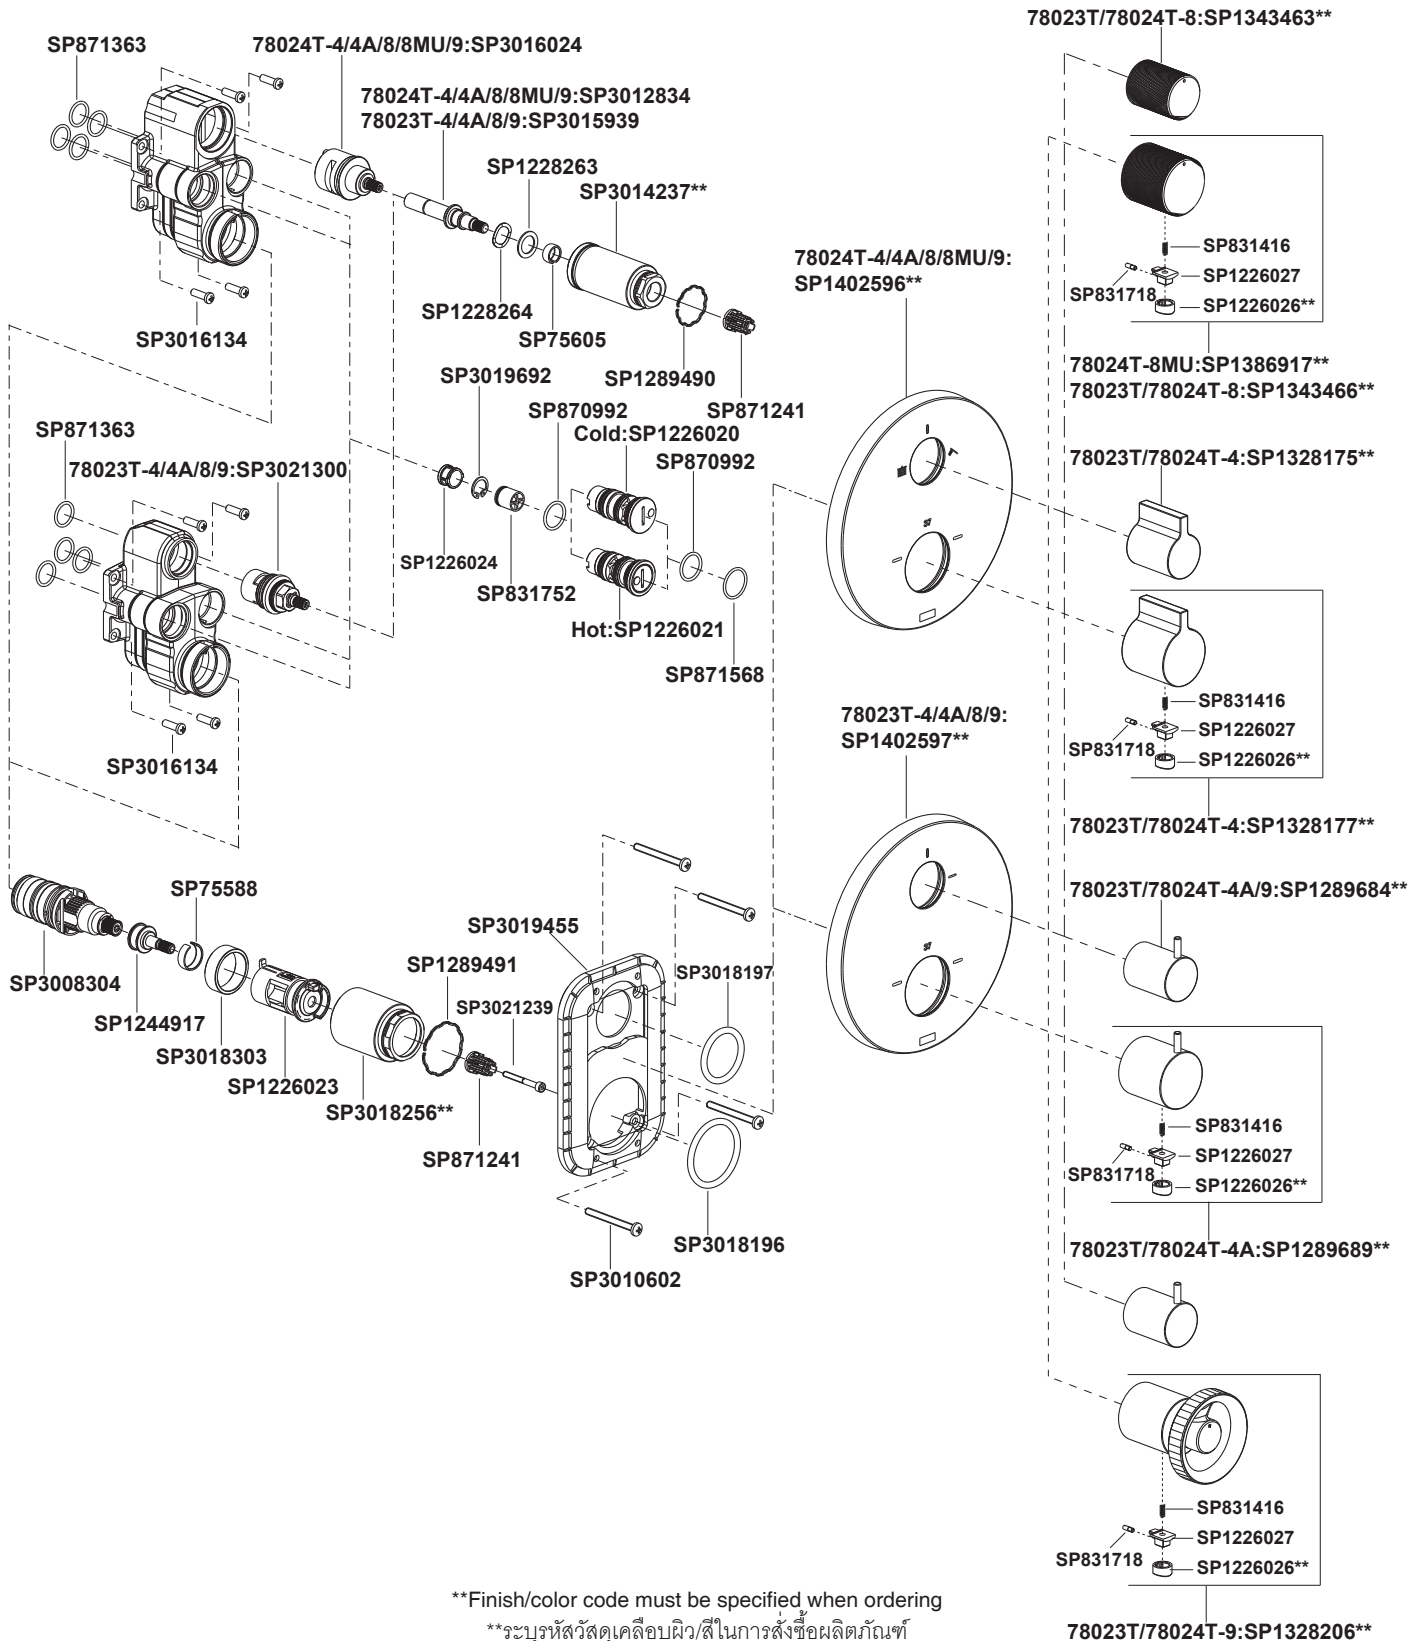

Model/รุ่น	Description/ชื่อผลิตภัณฑ์
K-78023T-4-** K-78023T-4A-** K-78023T-9	Modulo Recessed Thermostatic Shower Only Valve And Trim-Components ชุดฝักครอบและวาล์วผสมฝักก้ำแพงยืนอาบระบบเทอร์โมสแตติก รุ่นโมดูลโด้ คอมโพเนนท์
K-78024T-4-** K-78024T-4A-** K-78024T-9	Modulo Recessed Thermostatic Bath And Shower Valve And Trim-components ชุดฝักครอบและวาล์วผสมฝักก้ำแพงลงอ่างอาบน้ำและยืนอาบระบบเทอร์โมสแตติก รุ่นโมดูลโด้ คอมโพเนนท์

**Finish/color code must be specified when ordering
 **ระบุรหัสสีวัสดุเคลือบผิว/สีในการสั่งซื้อผลิตภัณฑ์